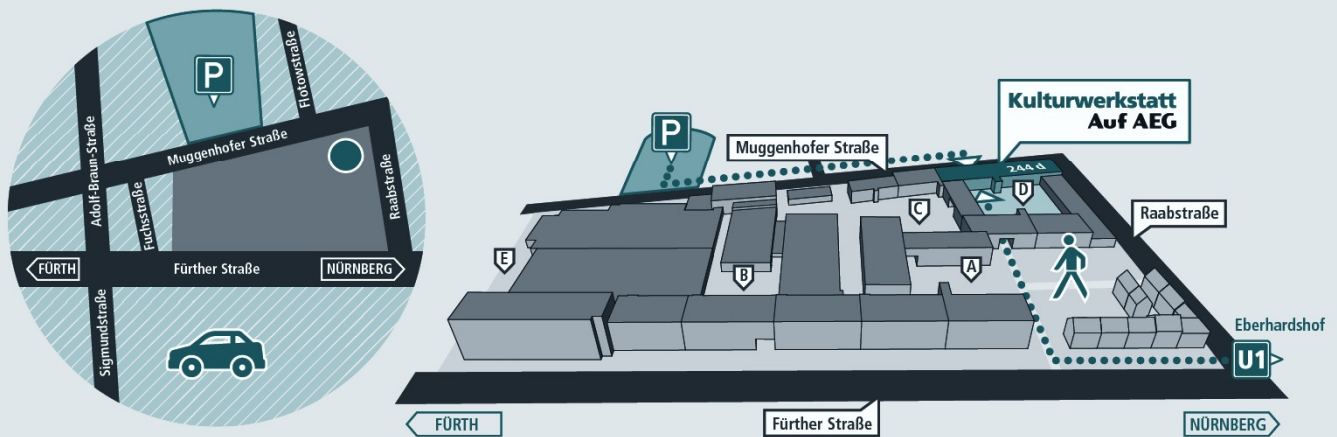

## Kulturwerkstatt Auf AEG

Fürther Straße 244d 90429 Nürnberg

### So geht's zur Kulturwerkstatt Auf AEG:

Fürther Straße 244 d | 90429 Nürnberg | [www.kuf-kultur.de/kulturwerkstatt](http://www.kuf-kultur.de/kulturwerkstatt)

### Zugang

Über barrierefreien Aufzug Fahrt in ZG. Ebenerdiger Zugang über Mittelgang. Barrierefreies WC im ZG. Mögliche Barriere: Zwischentür auf Höhe des Nebenfoyers.